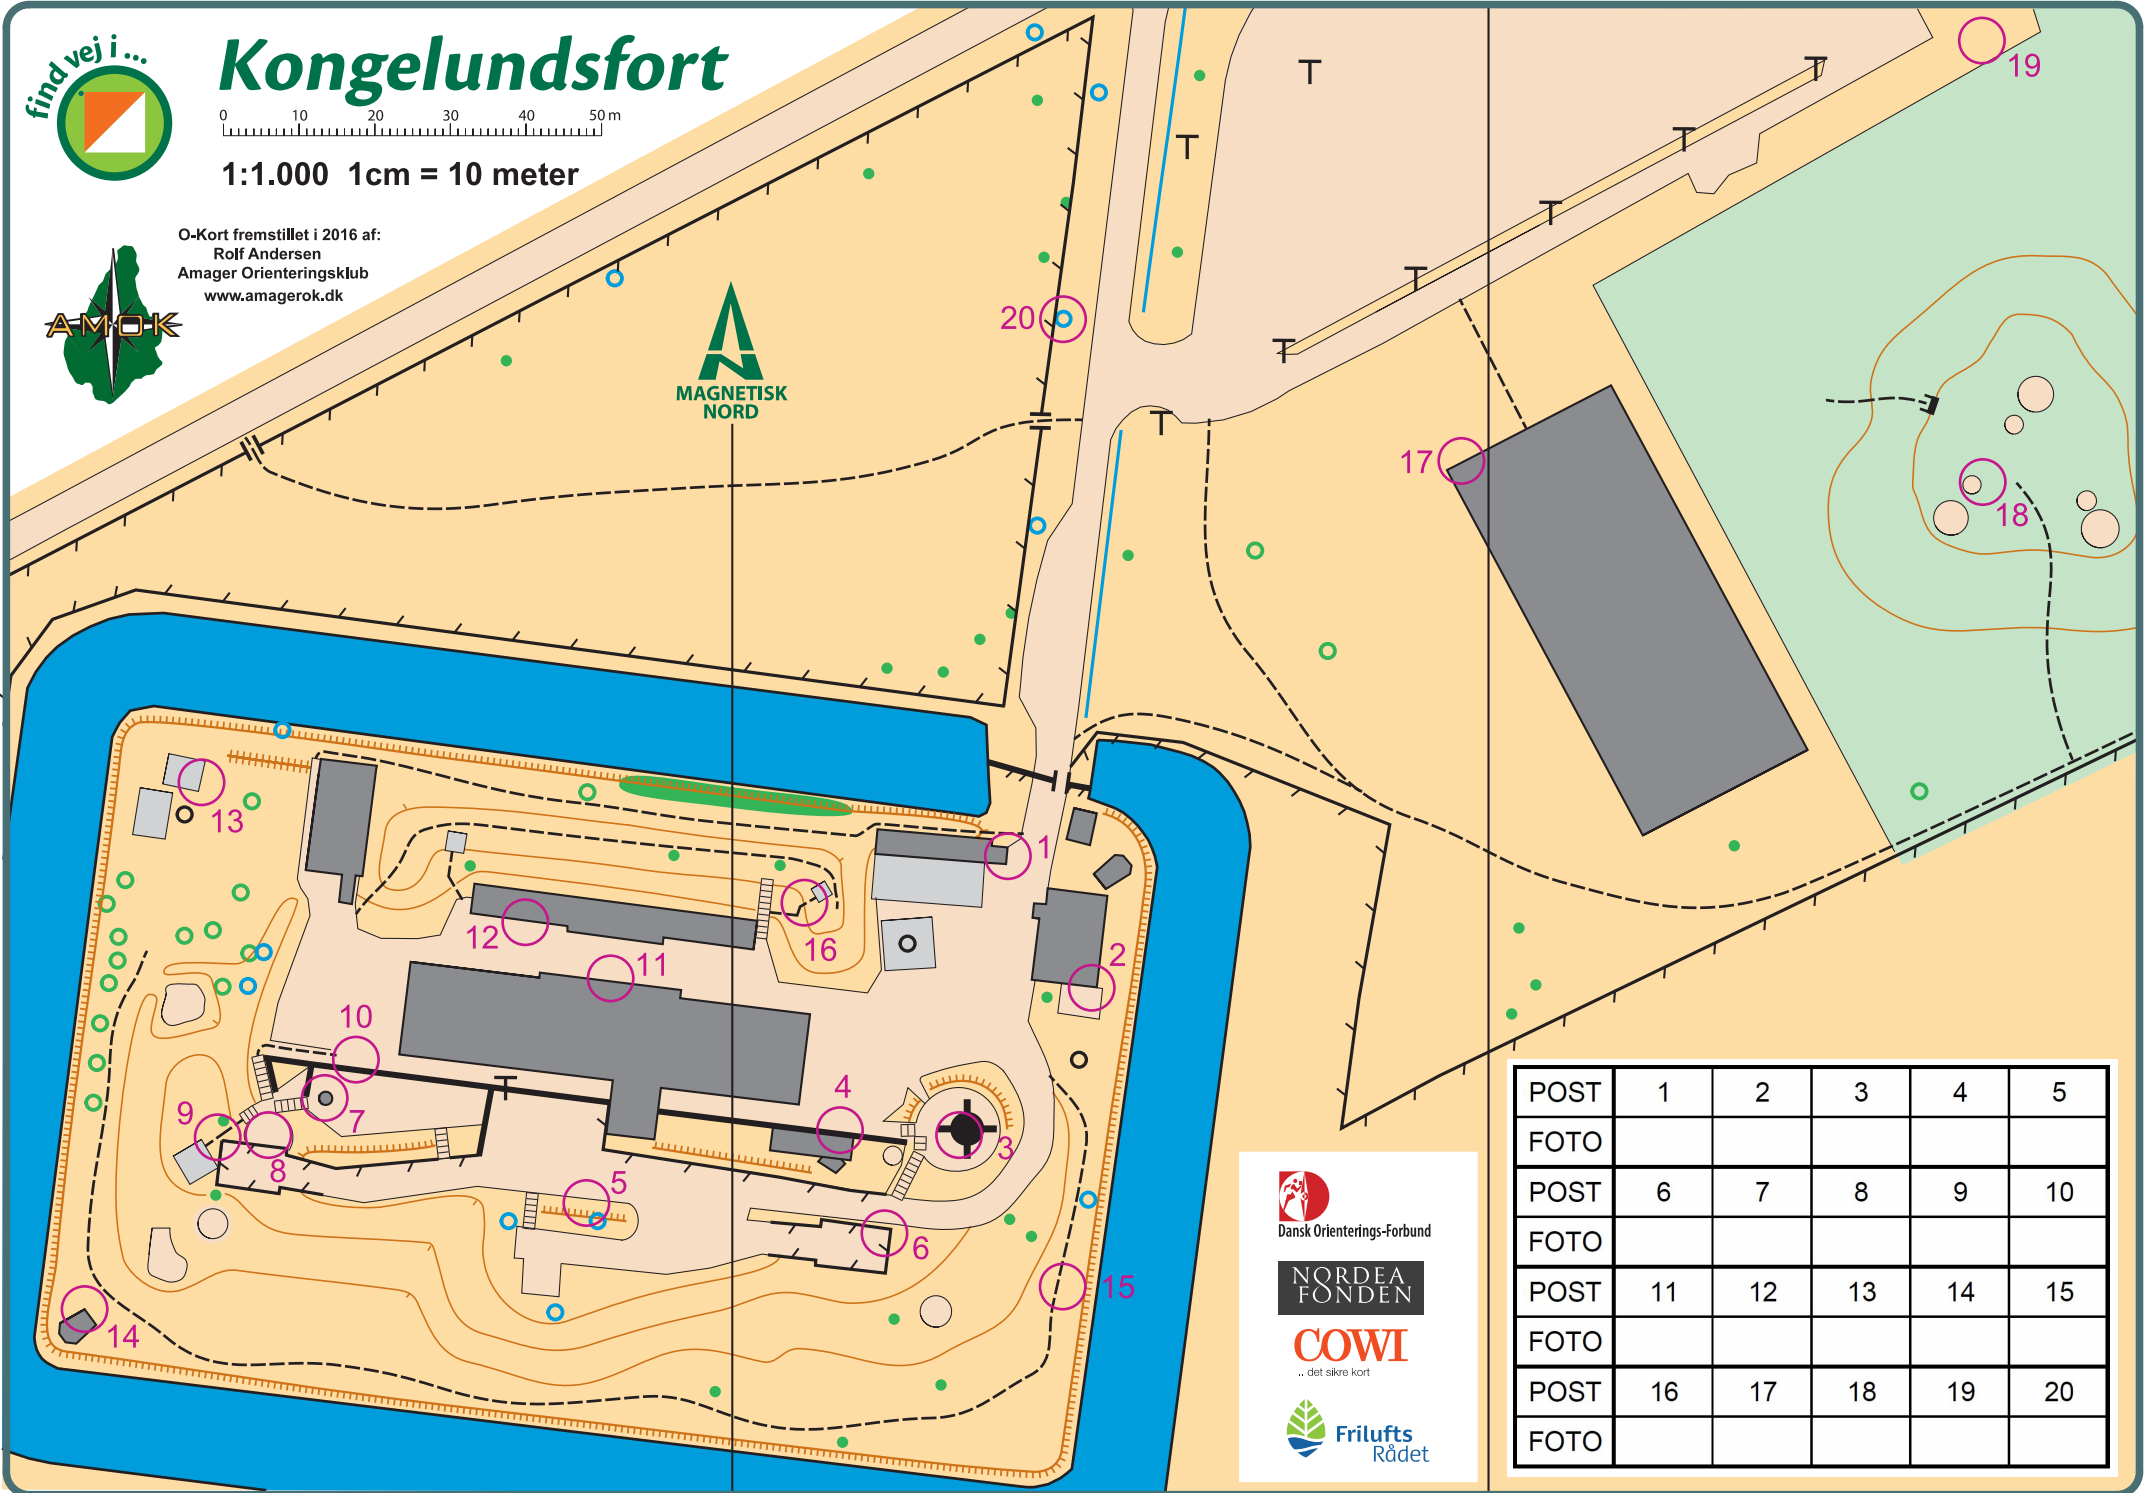

Kongelundsfort

0 10 20 30 40 50 m

1:1.000 1cm = 10 meter

O-Kort fremstillet i 2016 af:
Rolf Andersen
Amager Orienteringsklub
www.amagerok.dk

POST	1	2	3	4	5
FOTO					
POST	6	7	8	9	10
FOTO					
POST	11	12	13	14	15
FOTO					
POST	16	17	18	19	20
FOTO					